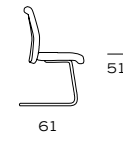

L.CH.HE.04

ARMCHAIR  
POLTRONA

L.CH.HE.04  
VISITOR

finishes / finiture

fabric upholstery, rivestimento in tessuto:  
black, nero TB  
dark brown, marrone scuro TD  
grey, grigio TG  
orange, arancio TO

frame, struttura:  
polished chrome steel, acciaio cromato CL  
black lacquered steel, acciaio laccato nero BL

arms, braccioli:  
black polypropylene, polipropilene nero BP

L.CH.HE.05

CHAIRS  
SEDIE

L.CH.HE.05  
VISITOR

finishes / finiture

fabric upholstery, rivestimento in tessuto:  
black, nero TB  
dark brown, marrone scuro TD  
grey, grigio TG  
orange, arancio TO