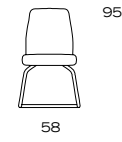

finishes / finiture

fabric upholstery, rivestimento in tessuto:
black, nero TB
dark brown, marrone scuro TD
grey, grigio TG
orange, arancio TO

frame, struttura:
polished chrome steel, acciaio cromato CL
black lacquered steel, acciaio laccato nero BL

arms, braccioli:
black polypropylene, polipropilene nero BP