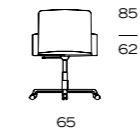

L.CH.SO.01

L.CH.SO.02

ARMCHAIRS  
POLTRONE

L.CH.SO.01  
SWIVELLING  
AND TILTING  
HIGH BACK  
GIREVOLE  
E OSCILLANTE  
SCHIENALE  
ALTO

L.CH.SO.02  
SWIVELLING  
AND TILTING  
LOW BACK  
GIREVOLE  
E OSCILLAN-  
TE SCHIENALE  
BASSO

L.CH.SO.03  
SWIVELLING  
LOW BACK  
SEDIA GIREVO-  
LE SCHIENALE  
BASSO

finishes / finiture

leather and hide upholstery,  
rivestimento in pelle e cuoio\*  
ivory, avorio PI  
red, rosso PR  
dark brown, marrone scuro PD  
black, nero PB  
light brown, marrone chiaro PL  
cognac PO