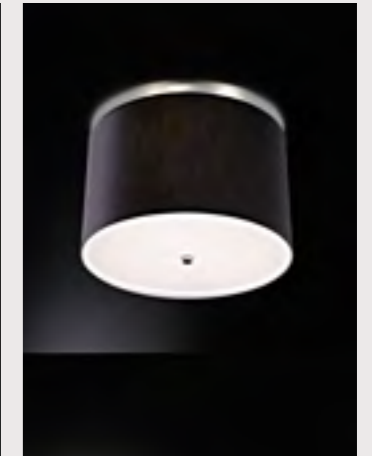

Geneva

Lamp with metal pipe structure and round base. The cylindrical lampshades, with metal structure, are made of cotonette or pleated organza. Available in 5 versions.

Lampada con struttura in tubolare di metallo tondo e base circolare. I paralumi cilindrici, con struttura metallica, sono rivestiti in cotonette od organza plissettata. Disponibile in 5 versioni

structure	lampshade organza	cotonette
1 	1 	1 
2 	2 	2 
3 	3 	3 
4 		

BH.LA.076.01 floor lamp

BH.LA.076.02 table lamp

BH.LA.076.03 wall lamp

BH.LA.076.04 swing lamp

BH.LA.076.05 overhead lamp

finishes / finiture

structure, struttura
 1 polished chrome, cromo lucido
 2 black nickel, nickel nero ral 9011
 3 white glossy varnishing, verniciato bianco ral 9010
 4 red glossy varnishing, verniciato rosso lucido

lampshade, paralume

organza
 1 white, bianco
 2 red, rosso
 3 black, nero

cotonette
 1 white, bianco
 2 red, rosso
 3 black, nero

dimensions / dimensioni

floor lamp, piantana
 height, altezza: 170 cm
 lampshade height, altezza paralume: 40 cm
 lampshade diameter, diametro paralume: 25 cm