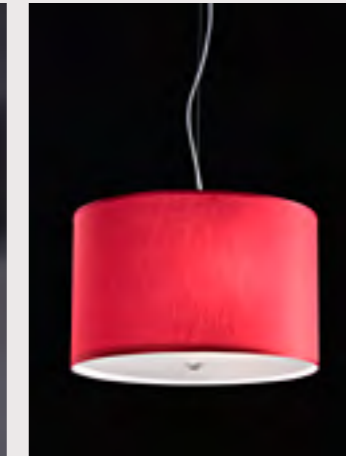

Geneva

Lamp with metal pipe structure and round base. The cylindrical lampshades, with metal structure, are made of cotonette or pleated organza. Available in 5 versions.

Lampada con struttura in tubolare di metallo tondo e base circolare. I paralumi cilindrici, con struttura metallica, sono rivestiti in cotonette od organza plissettata. Disponibile in 5 versioni

structure	lampshade organza	cotonette
1 	1 	1 
2 	2 	2 
3 	3 	3 
4 		

BH.LA.076.01 floor lamp

BH.LA.076.02 table lamp

BH.LA.076.03 wall lamp

BH.LA.076.04 swing lamp

BH.LA.076.05 overhead lamp

finishes / finiture

structure, struttura
 1 polished chrome, cromo lucido
 2 black nickel, nickel nero ral 9011
 3 white glossy varnishing, verniciato bianco ral 9010
 4 red glossy varnishing, verniciato rosso lucido

lampshade, paralume

organza
 1 white, bianco
 2 red, rosso
 3 black, nero

cotonette
 1 white, bianco
 2 red, rosso
 3 black, nero

dimensions / dimensioni

floor lamp, piantana
 height, altezza: 170 cm
 lampshade height, altezza paralume: 40 cm
 lampshade diameter, diametro paralume: 25 cm