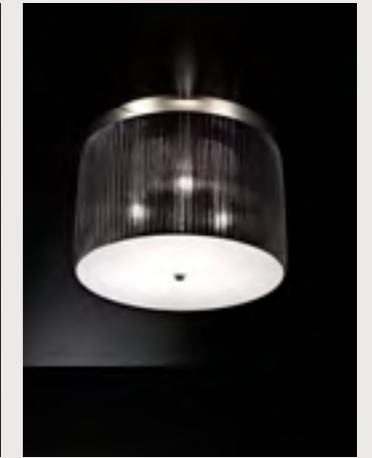

Concorde

Lamp with metal pipe structure and round base. The cylindrical lampshades, with metal structure, are made of organza or pleated organza. Available in 5 versions.

Lampada con struttura in tubolare di metallo tondo e base circolare. I paralumi cilindrici, con struttura metallica, sono rivestiti in cotonette od organza plissettata. Disponibile in 5 versioni

structure	lampshade organza	cotonette
1 	1 	1 
2 	2 	2 
3 	3 	3 
4 		

BH.LA.075.01 floor lamp

BH.LA.075.02 table lamp

BH.LA.075.03 wall lamp

BH.LA.075.04 swing lamp

BH.LA.075.05 overhead lamp

finishes / finiture

structure, struttura
 1 polished chrome, cromo lucido
 2 black nickel, nickel nero ral 9011
 3 white glossy varnishing, verniciato bianco lucido ral 9010
 4 red glossy varnishing, verniciato rosso lucido

table lamp, lampada da tavolo
 height, altezza: 50 cm
 width, larghezza: 30 cm
 lampshade height, altezza paralume: 18 cm
 lampshade width, diametro paralume: 30 cm

wall lamp, applique a muro
 height, altezza: 31cm
 width, larghezza: 15 cm
 lampshade height, altezza paralume: 16 cm
 lampshade width, diametro paralume: 15 cm