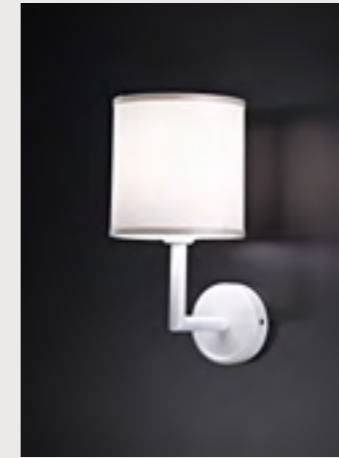

Concorde

Lamp with metal pipe structure and round base. The cylindrical lampshades, with metal structure, are made of organza or pleated organza. Available in 5 versions.

Lampada con struttura in tubolare di metallo tondo e base circolare. I paralumi cilindrici, con struttura metallica, sono rivestiti in cotonette od organza plissettata. Disponibile in 5 versioni

structure	lampshade organza	cotonette
1 	1 	1 
2 	2 	2 
3 	3 	3 
4 		

BH.LA.075.01 floor lamp

BH.LA.075.02 table lamp

BH.LA.075.03 wall lamp

BH.LA.075.04 swing lamp

BH.LA.075.05 overhead lamp

finishes / finiture

table lamp, lampada da tavolo
 height, altezza: 50 cm
 width, larghezza: 30 cm
 lampshade height, altezza paralume: 18 cm
 lampshade width, diametro paralume: 30 cm

wall lamp, applique a muro
 height, altezza: 31cm
 width, larghezza: 15 cm
 lampshade height, altezza paralume: 16 cm
 lampshade width, diametro paralume: 15 cm

swing lamp (two lights with 5 mm opaline methacrylate back), sospensione (due luci con fondo in metacrilato opalino 5 mm)
 lampshade height, altezza paralume: 28 cm
 lampshade width, diametro paralume: 45 cm