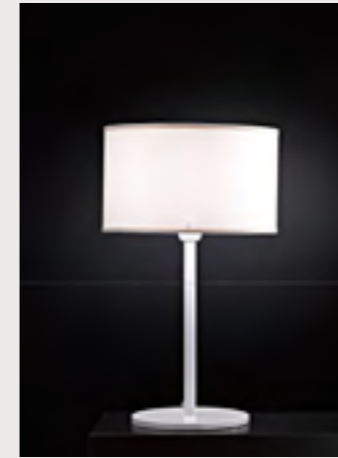

BH.LA.075.02 table lamp