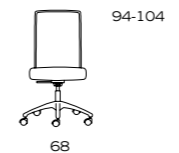

L.CH.GA.01

L.CH.GA.02

ARMCHAIRS
POLTRONE

L.CH.GA.01
SWIVELLING
HIGH BACK
GIREVOLE
CON SCHIENALE
ALTO

CHAIRS
SEDIE

L.CH.GA.02
SWIVELLING
HIGH BACK
GIREVOLE
SCHIENALE
ALTO

finishes / finiture

upholstery, rivestimento:

back / schienale
black mesh, rete in poliesterone nero BM
seat fabric / tessuto seduta
black, nero TB
dark brown, marrone scuro TD
grey, grigio TG
orange, arancio TO

base with castors, base su ruote:
polished aluminium, alluminio lucido AS
black lacquered aluminium,
alluminio laccato nero AN