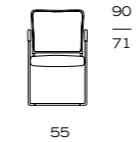

ARMCHAIR
POLTRONA

L.CH.GA.04
VISITOR

finishes / finiture

upholstery, rivestimento:

back / schienale
black mesh, rete in poliestere nero BM
seat fabric / tessuto seduta
black, nero TB
dark brown, marrone scuro TD
grey, grigio TG
orange, arancio TO

frame, struttura:
polished chrome steel, acciaio cromato lucido CL
black lacquered steel, acciaio nero laccato BL