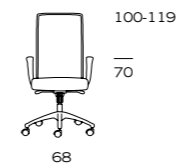

L.CH.GA.01

L.CH.GA.02

ARMCHAIRS
POLTRONE

L.CH.GA.01
SWIVELLING
HIGH BACK
GIREVOLE
CON SCHIENALE
ALTO

CHAIRS
SEDIE

L.CH.GA.02
SWIVELLING
HIGH BACK
GIREVOLE
SCHIENALE
ALTO

finishes / finiture

upholstery, rivestimento: