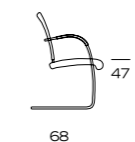

ARMCHAIR
POLTRONA

L.CH.GA.04
VISITOR

finishes / finiture

upholstery, rivestimento:

back / schienale
black mesh, rete in poliestere nero BM
seat fabric / tessuto seduta
black, nero TB
dark brown, marrone scuro TD
grey, grigio TG
orange, arancio TO

frame, struttura:
polished chrome steel, acciaio cromato lucido CL
black lacquered steel, acciaio nero laccato BL