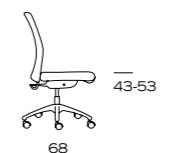

L.CH.GA.01

L.CH.GA.02

ARMCHAIRS
POLTRONE

L.CH.GA.01
SWIVELLING
HIGH BACK
GIREVOLE
CON SCHIENALE
ALTO

CHAIRS
SEDIE

L.CH.GA.02
SWIVELLING
HIGH BACK
GIREVOLE
SCHIENALE
ALTO

finishes / finiture

upholstery, rivestimento:

back / schienale
black mesh, rete in poliesterone nero BM
seat fabric / tessuto seduta
black, nero TB
dark brown, marrone scuro TD
grey, grigio TG
orange, arancio TO

base with castors, base su ruote:
polished aluminium, alluminio lucido AS
black lacquered aluminium,
alluminio laccato nero AN