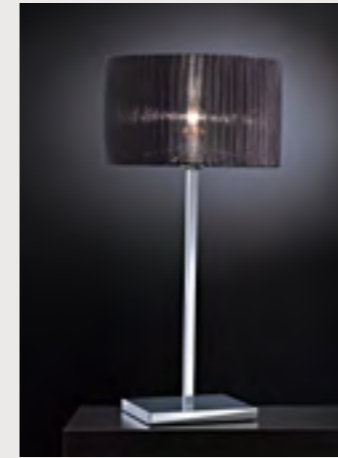

# Seattle

Lamp with square metal pipe structure and rectangular base. The lampshades, with metal structure, are made of cotonette or pleated organza. Available in 5 versions.

Lampada con struttura in tubolare di metallo a sezione quadrata e base rettangolare. I paralumi prismici, con struttura metallica, sono rivestiti in cotonette od organza plissettata. Disponibile in 5 versioni

structure	lampshade organza	cotonette
1 	1 	1 
2 	2 	2 
3 	3 	3 
4 		

BH.LA.077.01 floor lamp

BH.LA.077.02 table lamp

BH.LA.077.03 wall lamp

BH.LA.077.04 swing lamp

BH.LA.077.05 overhead lamp

## finishes / finiture

structure, struttura  
 1 polished chrome, cromo lucido  
 2 black nickel, nickel nero ral 9011  
 3 white glossy varnishing, verniciato bianco lucido ral 9010  
 4 red glossy varnishing, verniciato rosso lucido

wall lamp, applique a muro  
 height, altezza: 32 cm  
 width, larghezza: 17 cm  
 lampshade height, altezza paralume: 17 cm  
 lampshade width, larghezza paralume: 17 cm

swing lamp (two lights with 5 mm opaline methacrylate back), sospensione (due luci con fondo in metacrilato opalino 5 mm)  
 lampshade height, altezza paralume: 30 cm  
 lampshade width, larghezza paralume: 40 cm