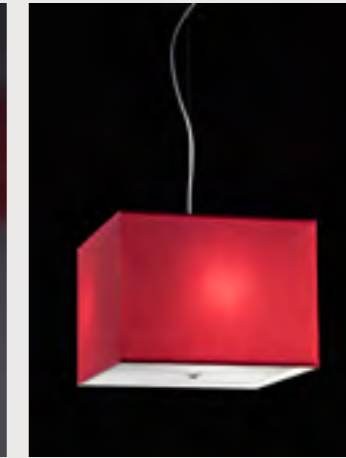

# Seattle

Lamp with square metal pipe structure and rectangular base. The lampshades, with metal structure, are made of cotonette or pleated organza. Available in 5 versions.

Lampada con struttura in tubolare di metallo a sezione quadrata e base rettangolare. I paralumi prismici, con struttura metallica, sono rivestiti in cotonette od organza plissettata. Disponibile in 5 versioni

structure	lampshade organza	cotonette
1 	1 	1 
2 	2 	2 
3 	3 	3 
4 		

BH.LA.077.01 floor lamp

BH.LA.077.02 table lamp

BH.LA.077.03 wall lamp

BH.LA.077.04 swing lamp

BH.LA.077.05 overhead lamp

## finishes / finiture

structure, struttura  
 1 polished chrome, cromo lucido  
 2 black nickel, nickel nero ral 9011  
 3 white glossy varnishing, verniciato bianco lucido ral 9010  
 4 red glossy varnishing, verniciato rosso lucido