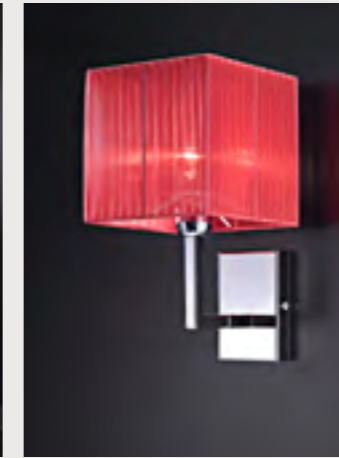

# Seattle

Lamp with square metal pipe structure and rectangular base. The lampshades, with metal structure, are made of cotonette or pleated organza. Available in 5 versions.

Lampada con struttura in tubolare di metallo a sezione quadrata e base rettangolare. I paralumi prismici, con struttura metallica, sono rivestiti in cotonette od organza plissettata. Disponibile in 5 versioni

structure	lampshade organza	cotonette
1 	1 	1 
2 	2 	2 
3 	3 	3 
4 		

BH.LA.077.01 floor lamp

BH.LA.077.02 table lamp

BH.LA.077.03 wall lamp

BH.LA.077.04 swing lamp

BH.LA.077.05 overhead lamp

## finishes / finiture

structure, struttura  
 1 polished chrome, cromo lucido  
 2 black nickel, nickel nero ral 9011  
 3 white glossy varnishing, verniciato bianco lucido ral 9010  
 4 red glossy varnishing, verniciato rosso lucido